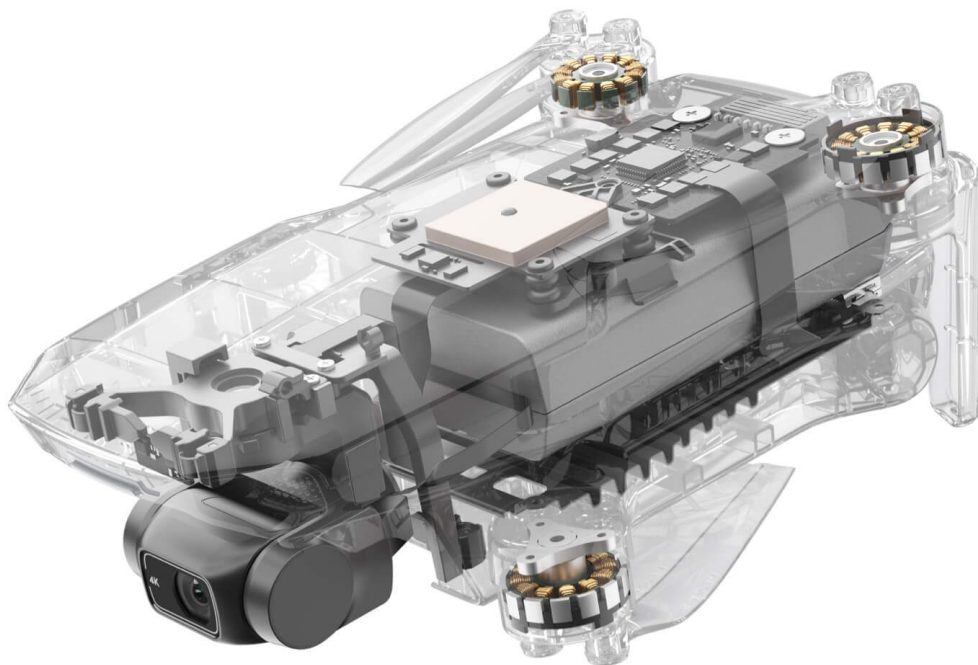

#### Dron (Mavic) Mini 2

To kolejna odpowiedź producenta na potrzeby konsumentów. Niewielki, bo ważący zaledwie 249g, półprofesjonalny składany dron do filmowania i fotografii. Wyposażony w kamerę 4K 30 klatek/s, zawieszoną na mechanicznym gimbalu o 3 osiach, jest doskonałym narzędziem do uwiecznienia widoków z innej perspektywy.

Wyposażony został również w 4-krotny zoom cyfrowy, ułatwiający kadry z większych dystansów.

Czas lotu do 31 min pozwala na bezstresowe skupienie się na ujęciach, bez zmartwień o szybkie wyczerpanie baterii.

DJI mini 2 to niesamowicie przemyślana, zaawansowana i kompaktowa konstrukcja.

### Wygodna aparatura

Znana już z Mavic Air 2 trafiła do modelu Mini 2. Ergonomiczny kształt, wytrzymała bateria oraz wyjmowane drążki sprawiają, że użytkuje się ją z przyjemnością oraz transportuje bezpiecznie.