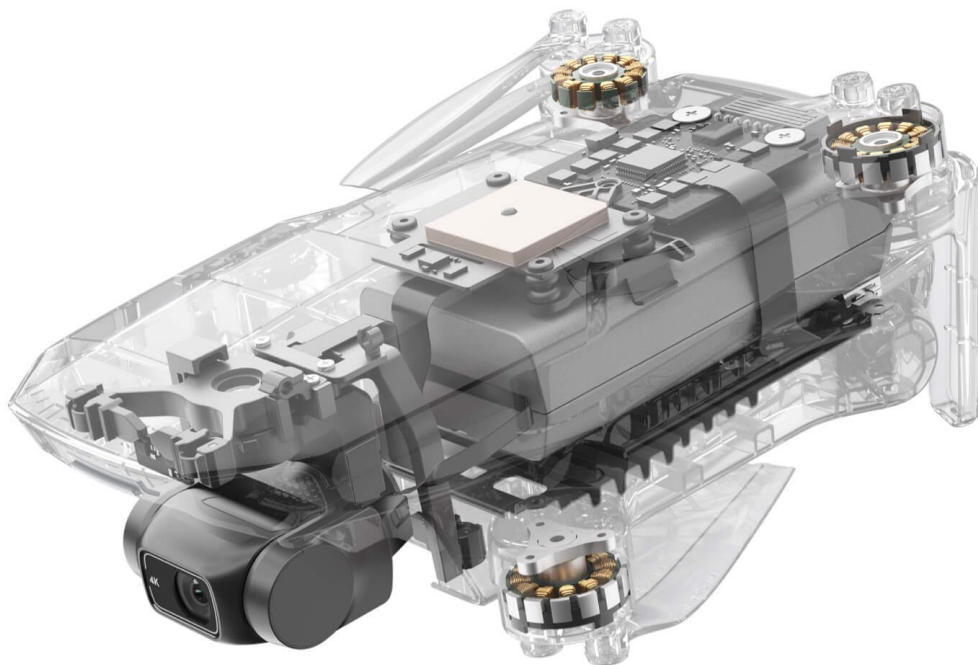

Dane aktualne na dzień: 16-04-2025 18:17

Link do produktu: <https://www.nobshop.pl/dron-dji-mavic-mini-2-fly-more-combo-p-2467.html>

Dron DJI Mavic Mini 2 Fly More Combo

Cena brutto	3 099,99 zł
Cena netto	2 520,32 zł
Dostępność	Aktualnie niedostępny
Czas wysyłki	1 - 3 dni
Kod producenta	CP.MA.00000307.01
Kod EAN	6941565905178
Producent	DJI

Opis produktu

Dron (Mavic) Mini 2 Fly More Combo

To kolejna odpowiedź producenta na potrzeby konsumentów. Niewielki, bo ważący zaledwie 249g, półprofesjonalny składany dron do filmowania i fotografii. Wyposażony w kamerę 4K 30 klatek/s, zawieszoną na mechanicznym gimbalu o 3 osiach, jest doskonałym narzędziem do uwiecznienia widoków z innej perspektywy.

Wyposażony został również w 4-krotny zoom cyfrowy, ułatwiający kadry z większych dystansów.

Czas lotu do 31 min pozwala na bezstresowe skupienie się na ujęciach, bez zmartwień o szybkie wyczerpanie baterii.

DJI mini 2 to niesamowicie przemyślana, zaawansowana i kompaktowa konstrukcja.

Mini 2 i OcuSync 2.0

Teraz odpowiedź na pytanie, które każdy z nas sobie zadawał: TAK, MAVIC MINI 2 DOSTAŁ OCCUSYNC 2.0! Co to oznacza? Zasięg do 6km i niesamowitą stabilność połączenia, z której słynie ten system. Dzięki temu polecisz znacznie dalej i ujrzysz o wiele więcej!